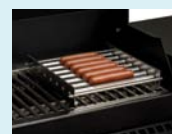

Grille-saucisses motorisé