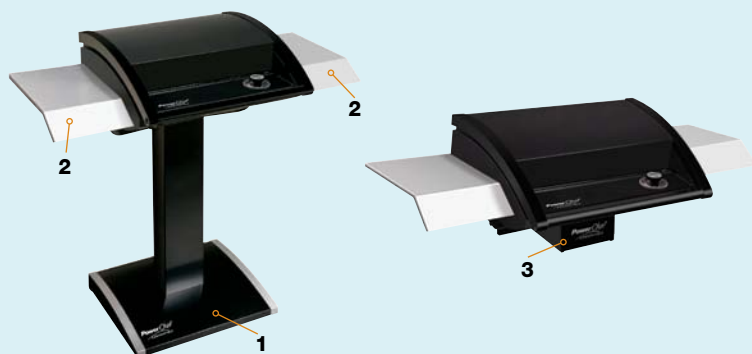

CBQ Convertible – Électronique

CBQ-120-ELE illustré avec piédestal et tablettes latérales offerts en option.

CBQ Convertible – Manuel

CBQ-120-MAN illustré en modèle de table.

CBQ Accessoires

À être utilisés avec les modèles CBQ-120-ELE ou CBQ-120-MAN.

1. Piédestal (CBQ-STAND)
2. Tablettes latérales (CBQ-SHELF)

3. Support mural (CBQ-WALL)
(illustré avec option CBQ-SHELF)

PBQ Metro – Manuel

Cette conception unique et pratique marie la puissance et l'aspect portatif !

Gril modèle de table (PBQ-120-METRO)

BPC – Électronique

BPC-2007 comprend un grill pleine grandeur, une armoire de rangement et une rôtisserie en option.

Caractéristiques des grils

Modèle	Description	Dimensions (L x H x P)	Tension	Puissance	Ampérage	Poids (lb/kg)
TBQ-120-DLX	Gril de luxe avec panneau de contrôle électronique et détails en acier inoxydable sur le couvercle et la base. Vient avec lampe LED, grille-saucisses motorisé, une brosse de nettoyage, une plaque à frire et une barre d'alimentation.	43 po x 43 po x 21 ³ / ₄ po	120	1630	13,6	110 / 49,9
TBQ-120-REG	Gril standard avec panneau de contrôle électronique et détails noir brillant sur le couvercle et la base.	43 po x 43 po x 21 ³ / ₄ po	120	1630	13,6	100 / 45,3
CBQ-120-ELE	Gril piédestal ou sur roue avec panneau de contrôle électronique.	21 ¹³ / ₁₆ po x 11 ⁹ / ₁₆ po x 20 ³ / ₁₆ po	120	1630	13,6	39,2 / 17,8
CBQ-120-MAN	Gril piédestal ou sur roue avec contrôle manuel.	21 ¹³ / ₁₆ po x 11 ⁹ / ₁₆ po x 20 ³ / ₁₆ po	120	1600	13,3	37,5 / 17
PBQ-120-METRO	Gril modèle de table métro avec contrôles manuels.	25 ¹ / ₈ po x 10 ¹ / ₄ po x 15 ¹ / ₃₂ po	120	1600	13,3	36 / 16,3
BPC-2007	Gril de luxe avec panneau de contrôle électronique, couvercle et tablettes en acier inoxydable.	45 po x 43 ¹ / ₄ po x 21 ¹ / ₄ po	120	1630	13,6	90 / 40,9