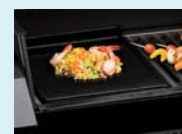

Accessoires

TBQ Gril

Lampe LED sous la poignée

Grille-saucisses motorisé

Barre d'alimentation

Tous les grils PowerChef

Brosse à gril

Plaque à frire